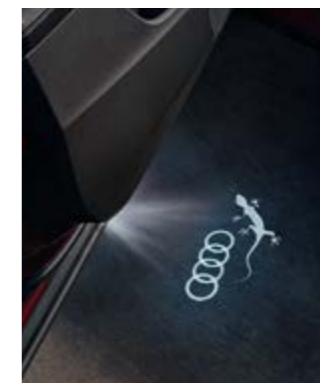

LED de seuil de porte anneaux Audi

Éclairage au sol à LED

Projection LED des anneaux Audi sur le sol, à l'ouverture des portes (conditions de montage propres aux modèles).

Disponible par kit de 2 pour portières avant ou arrière.

Réf. : 4G0-052-133-G / 129 €

LED de seuil de porte logo S

Éclairage au sol à LED

Projection LED du logo S Audi sur le sol, à l'ouverture des portes (conditions de montage propres aux modèles).

Disponible par kit de 2 pour portières avant ou arrière.

Réf. : 4G0-052-133-J / 129 €

LED de seuil de porte anneaux Audi avec Gecko

Éclairage au sol à LED

Projection LED des anneaux Audi avec Gecko sur le sol, à l'ouverture des portes (conditions de montage propres aux modèles).